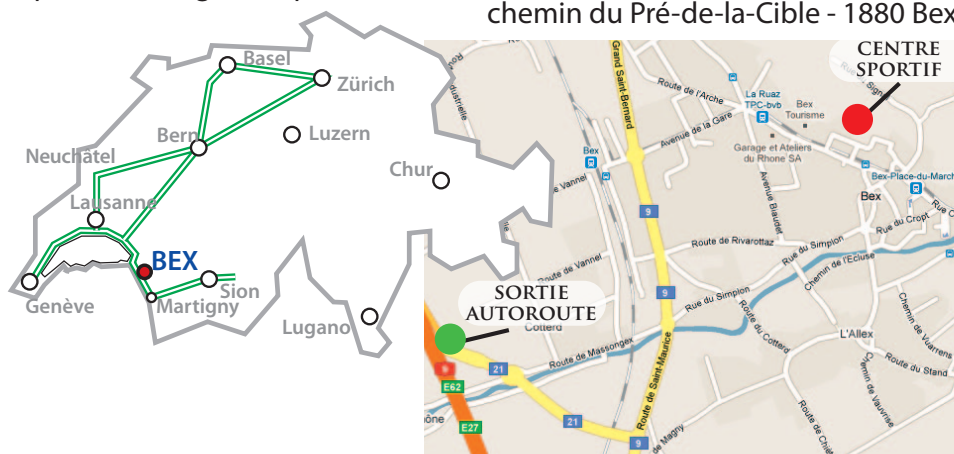

TOURNOI NATIONAL SKU DE KARATÉ ENFANTS DIMANCHE 30 MAI 2010

Au centre sportif
du Pré-de-la-Cible
à BEX

organisation:

TOURNOI DE KARATE
DIMANCHE 30 MAI

INFORMATIONS

Entrée libre - repas chaud dès 11h

Grillades, frites, salades, saucisses,
hot dog, pizzas, crêpes sucrées/salées

Tournoi national SKU

les catégories: U10-U12-U14 et U16
(kata et kumite individuel et kata equipe)

infos et renseignements disponibles: tournoisku@gmail.com

Accès:

autoroute A9 sortie Bex
puis suivre signalétique "karate"

Adresse:

Centre Sportif du Pré-de-la-Cible
chemin du Pré-de-la-Cible - 1880 Bex

Hôtels

Hôtel "Le Cèdre"
Av. de la Gare 24
1880 Bex
Tél.: 024/463.01.11
Fax: 024/463.42.88
www.hotel-cedre.ch
cedre@hotel-cedre.ch