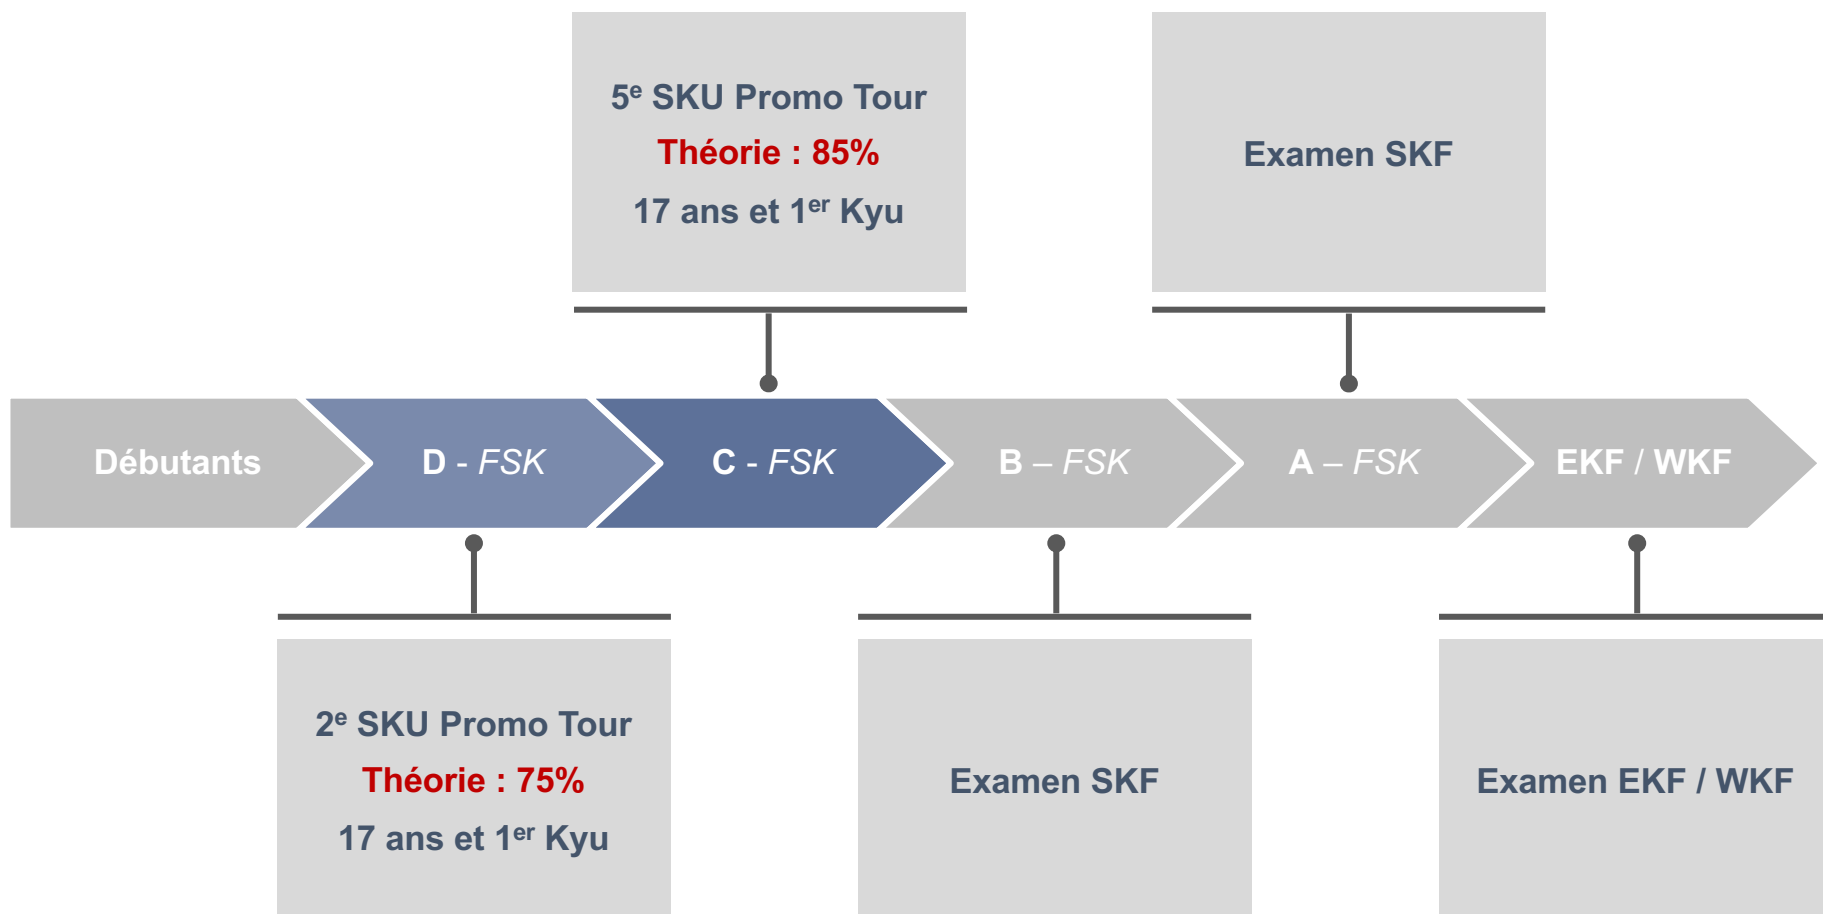

Arbitres SKU

1^{er} janvier 2023

Progression des arbitres SKU

Réussir les examens

Défraiements des arbitres (SKU Promo Tour)

Qualification	Forfait	Déplacement (1)	Hôtel (2)
EKF / WKF	100.- par jour	A/R train	60.-
A - SKF	100.- par jour	A/R train	60.-
B - SKF	75.- par jour	A/R train	60.-
C - SKF	50.- par jour	A/R train	60.-
D - SKF	25.- par jour		