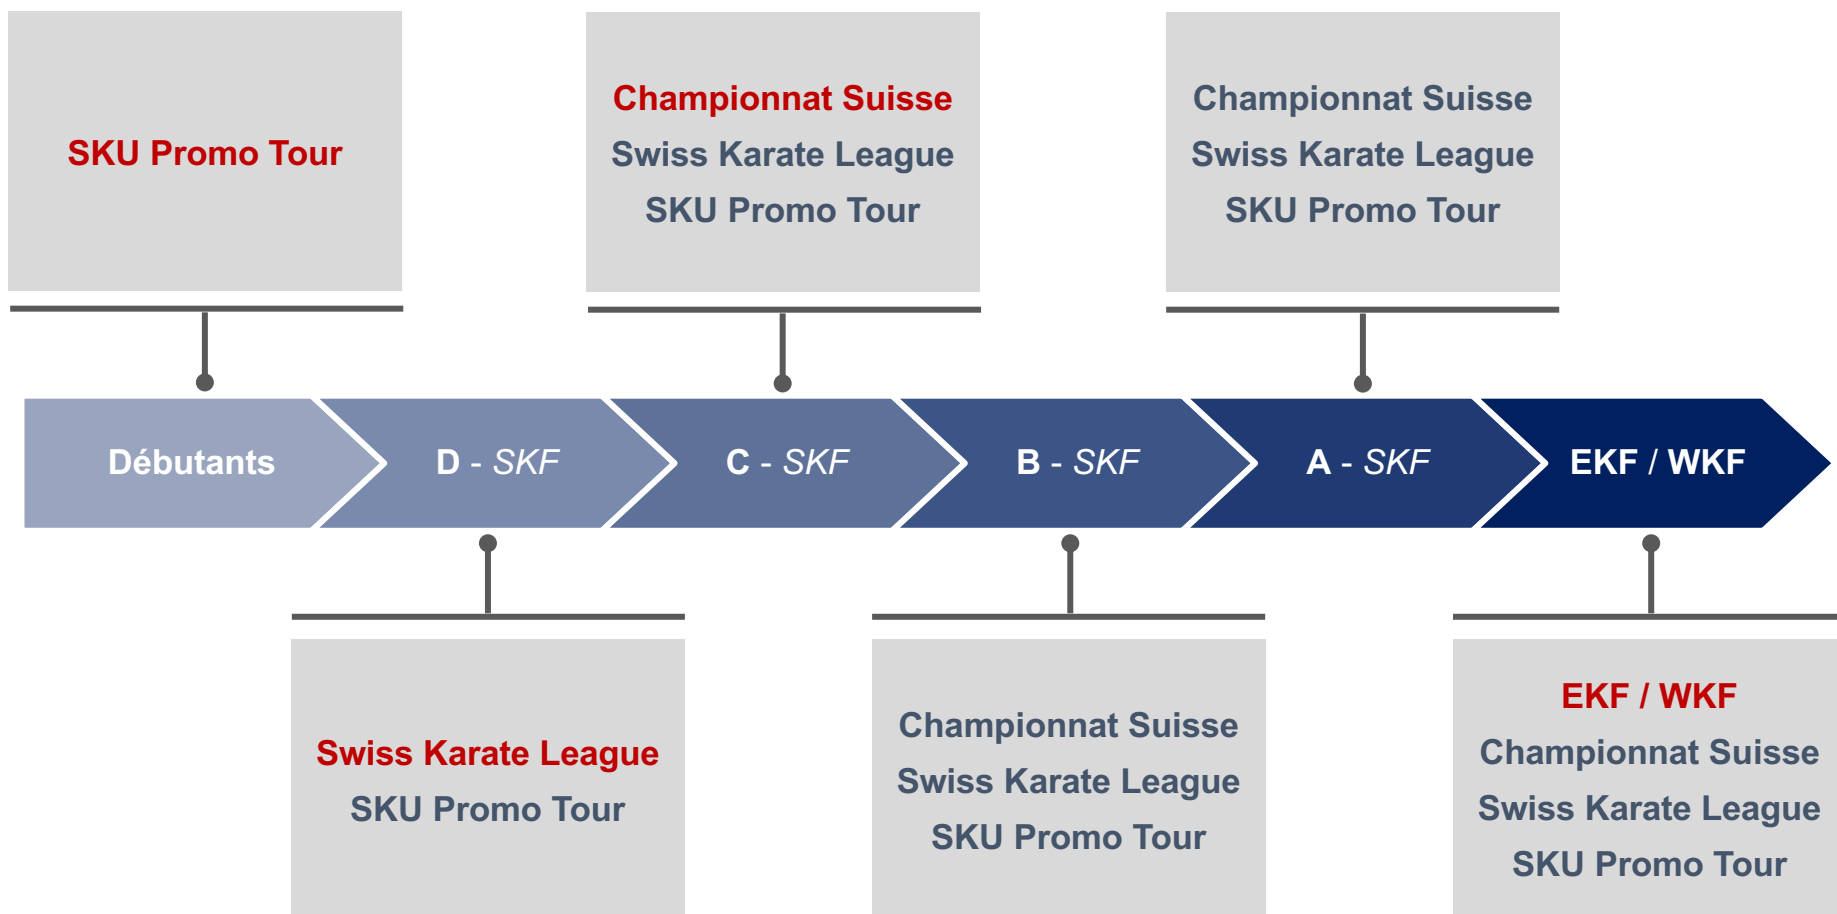

Arbitres SKU

1^{er} janvier 2023

Progression des arbitres SKU

Réussir les examens

Défraiements des arbitres (SKU Promo Tour)

Qualification	Forfait	Déplacement (1)	Hôtel (2)
EKF / WKF	100.- par jour	A/R train	60.-
A - SKF	100.- par jour	A/R train	60.-
B - SKF	75.- par jour	A/R train	60.-
C - SKF	50.- par jour	A/R train	60.-
D - SKF	25.- par jour		