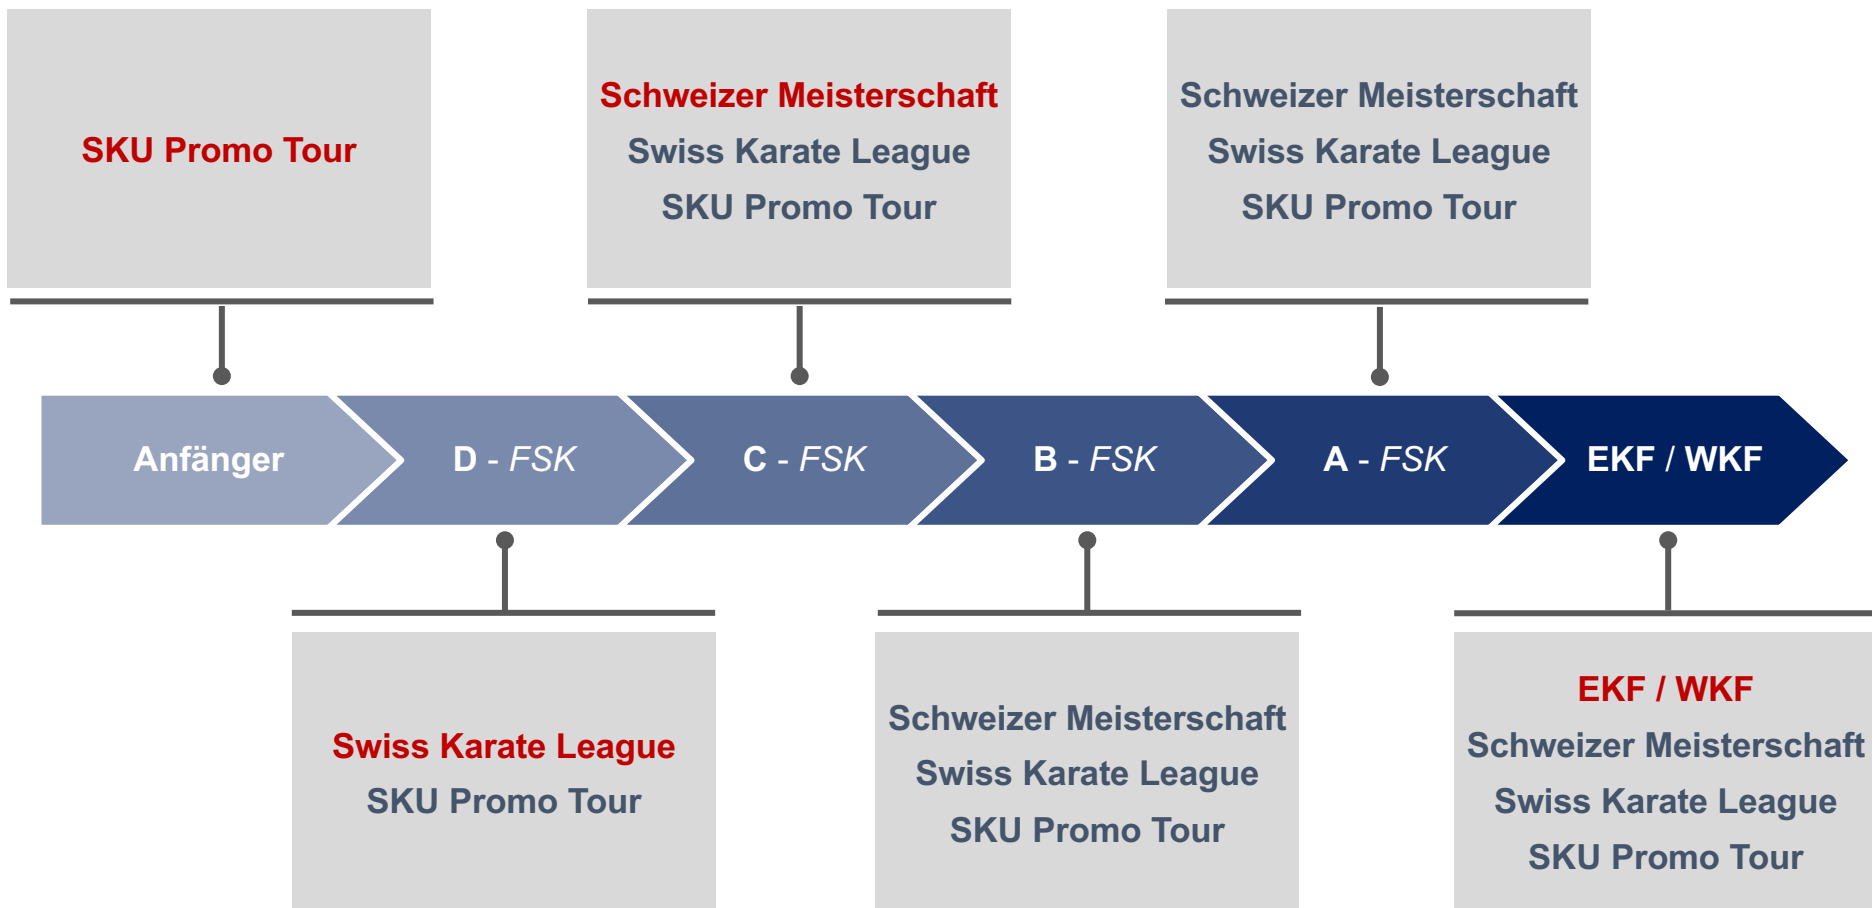

SKU-Schiedsrichter

1. Januar 2023

Schiedsrichter-Laufbahn in der SKU

Prüfungskriterien

Spesen für Schiedsrichter (SKU Promo Tour)

Qualifikation	Spesen	Reise ⁽¹⁾	Hotel ⁽²⁾
EKF / WKF	100.- pro Tag	Zug H/R	60.-
A - SKF	100.- pro Tag	Zug H/R	60.-
B - SKF	75.- pro Tag	Zug H/R	60.-
C - SKF	50.- pro Tag	Zug H/R	60.-
D - SKF	25.- pro Tag		