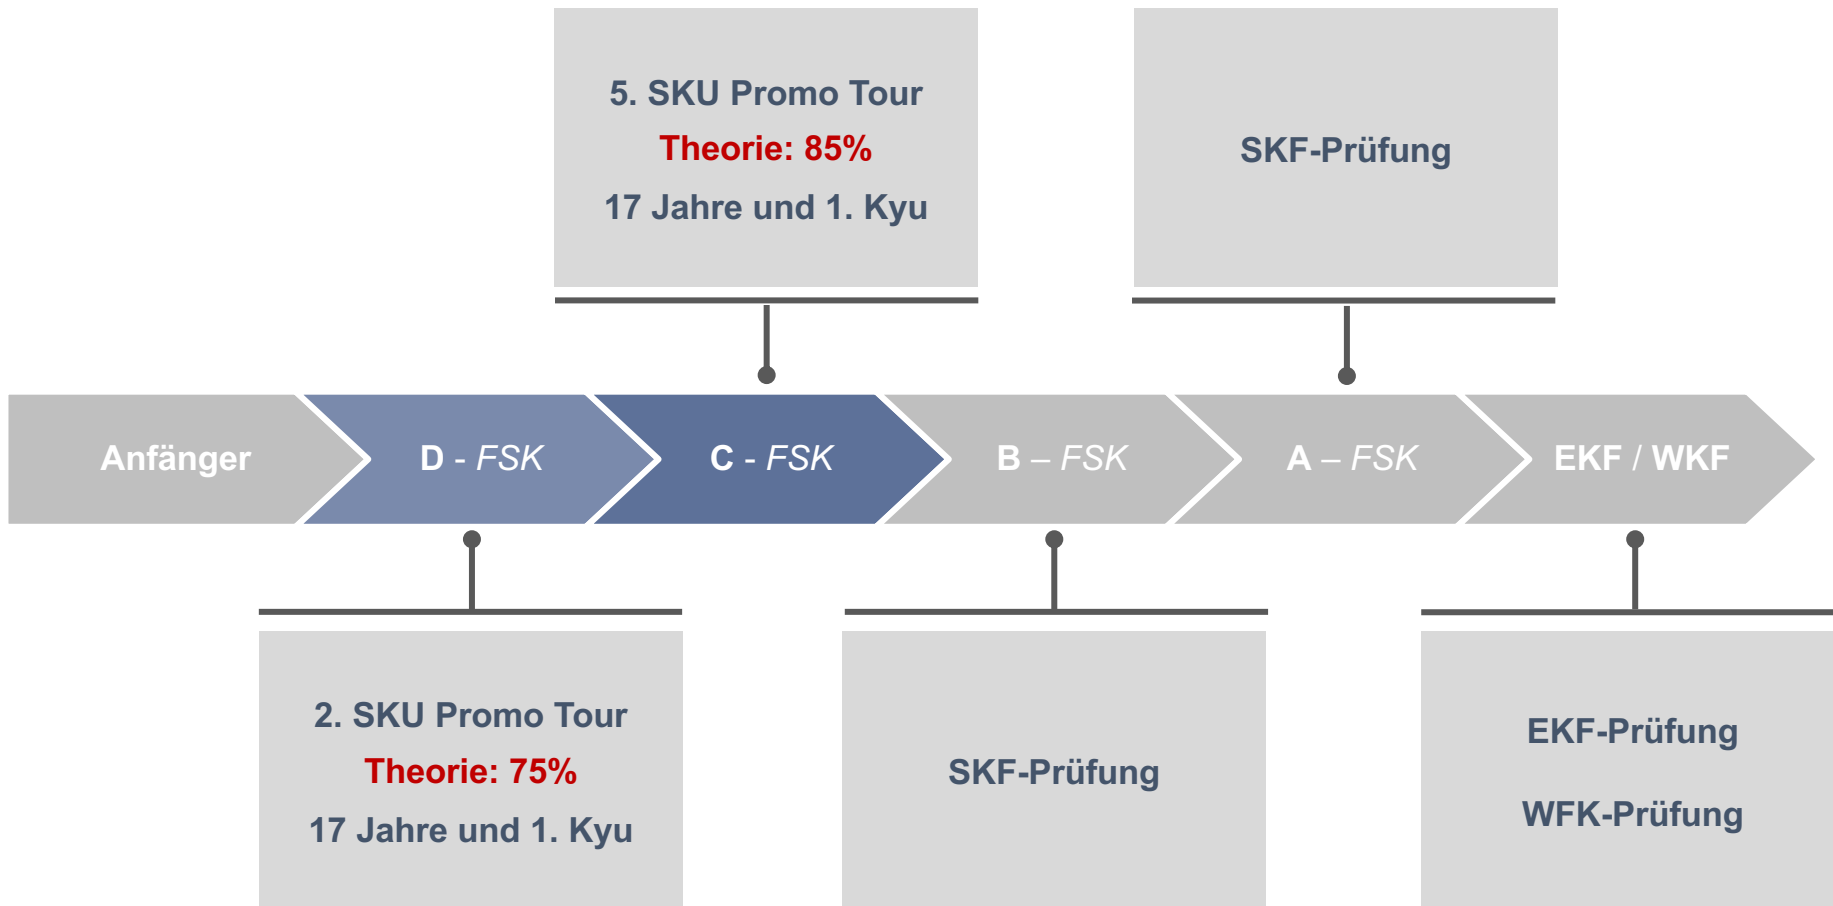

SKU-Schiedsrichter

1. Januar 2023

Schiedsrichter-Laufbahn in der SKU

Prüfungskriterien

Spesen für Schiedsrichter (SKU Promo Tour)

Qualifikation	Spesen	Reise ⁽¹⁾	Hotel ⁽²⁾
EKF / WKF	100.- pro Tag	Zug H/R	60.-
A - SKF	100.- pro Tag	Zug H/R	60.-
B - SKF	75.- pro Tag	Zug H/R	60.-
C - SKF	50.- pro Tag	Zug H/R	60.-
D - SKF	25.- pro Tag		

⁽¹⁾ Die Spesen für den Zug werden nur vergütet, wenn die Fahrt wirklich mit dem Zug oder dem eigenen Fahrzeug durchgeführt wird.

⁽²⁾ Wenn die Hin- und Rückfahrt mit dem Zug weniger als 60 CHF kostet, so werden lediglich diese Kosten übernommen.