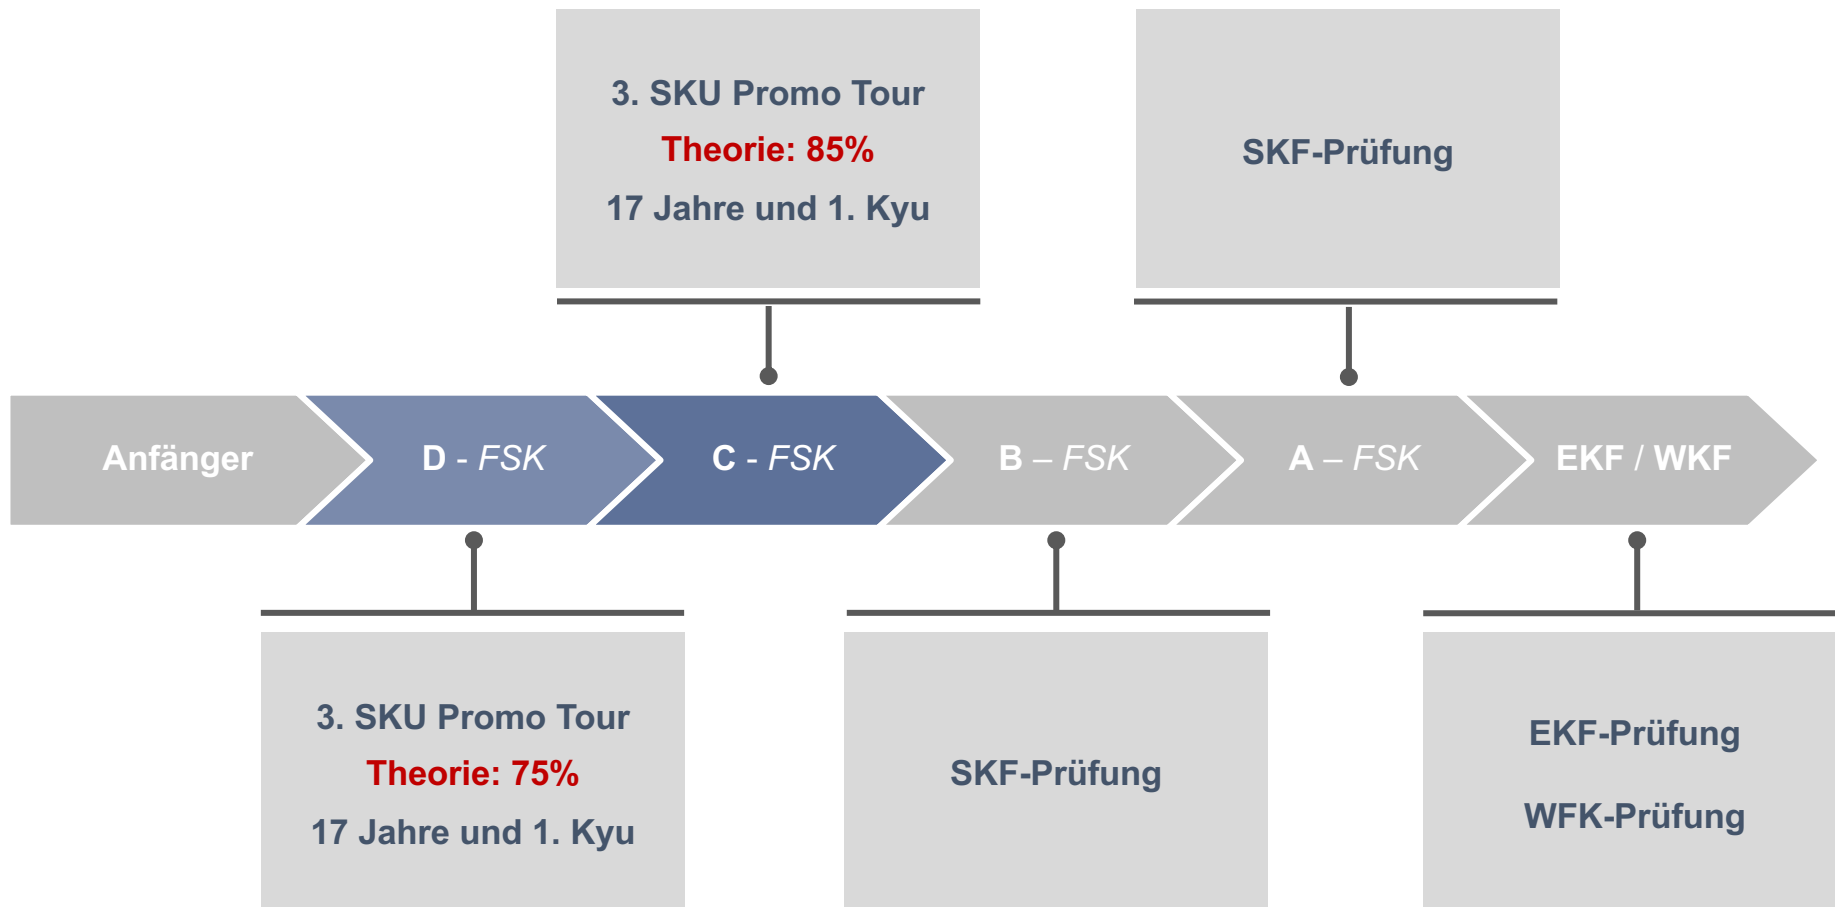

SKU-Schiedsrichter

1. Januar 2020

Schiedsrichter-Laufbahn in der SKU

Prüfungskriterien

Spesen für Schiedsrichter (SKU Promo Tour)

Qualifikation	Spesen	Reise ⁽¹⁾	Hotel ⁽²⁾
EKF / WKF	100.- pro Tag	Zug H/R	60.-
A - SKF	100.- pro Tag	Zug H/R	60.-
B - SKF	75.- pro Tag	Zug H/R	60.-
C - SKF	50.- pro Tag	Zug H/R	60.-
D - SKF	25.- pro Tag		

⁽¹⁾ Die Spesen für den Zug werden nur vergütet, wenn die Fahrt wirklich mit dem Zug oder dem eigenen Fahrzeug durchgeführt wird.

⁽²⁾ Wenn die Hin- und Rückfahrt mit dem Zug weniger als 60 CHF kostet, so werden lediglich diese Kosten übernommen.