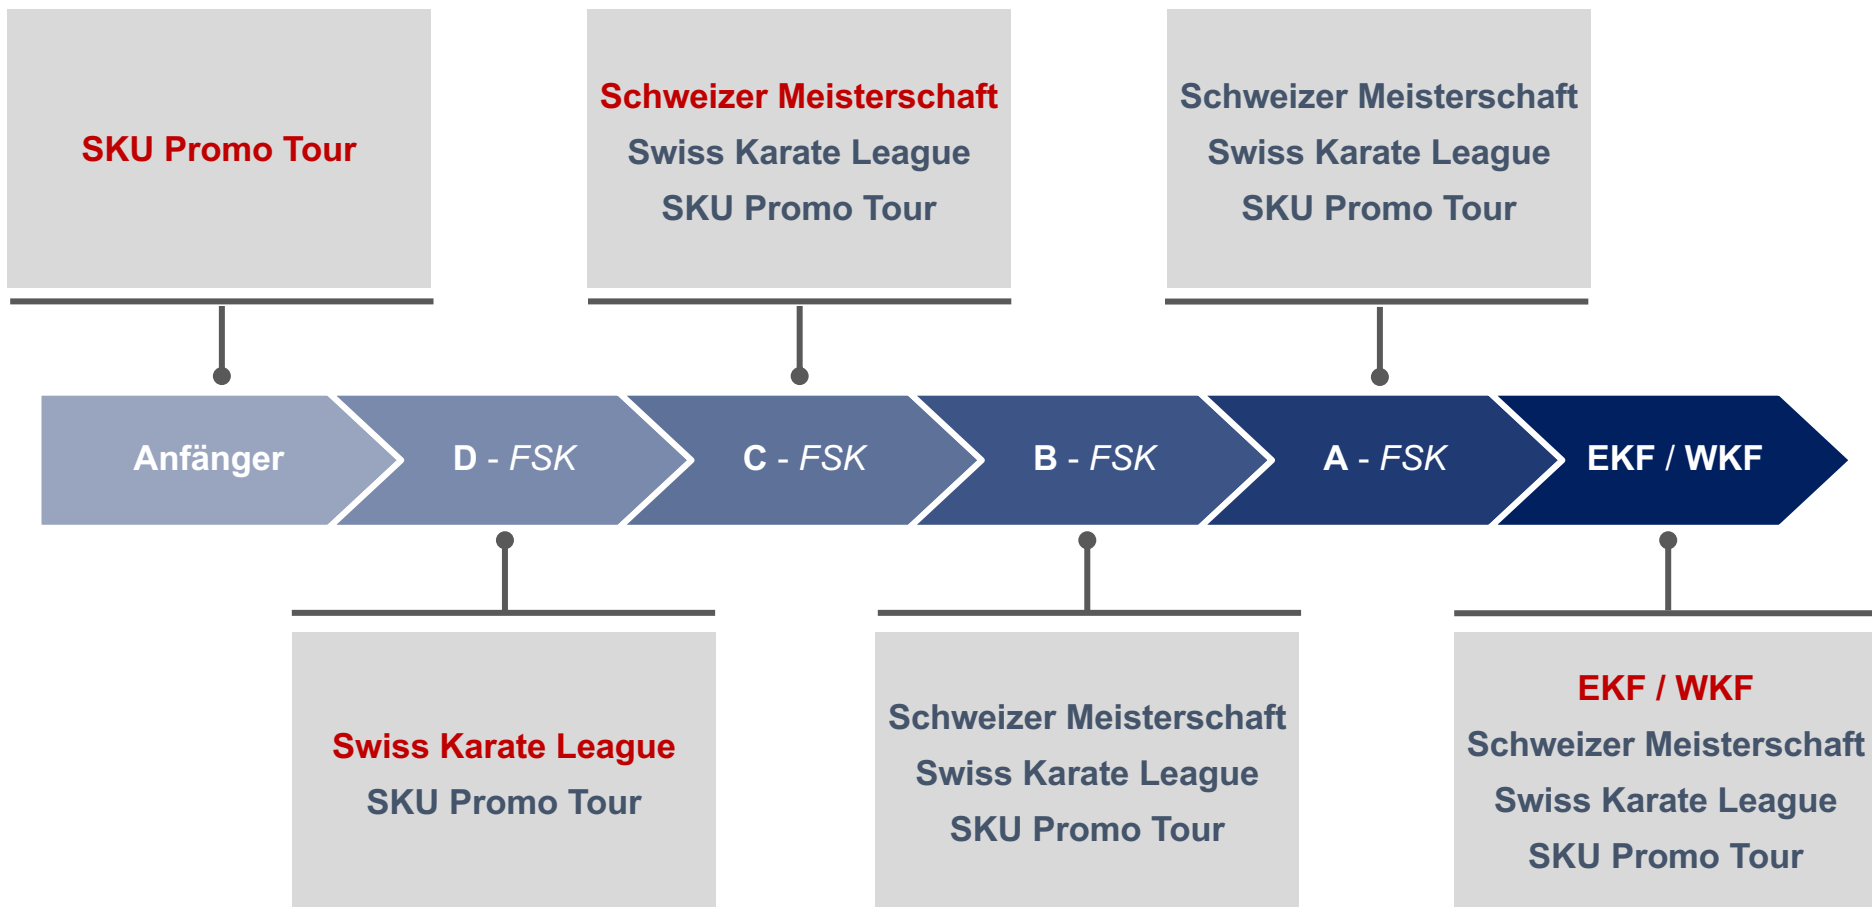

SKU-Schiedsrichter

1. Januar 2020

Schiedsrichter-Laufbahn in der SKU

Prüfungskriterien

Spesen für Schiedsrichter (SKU Promo Tour)

Qualifikation	Spesen	Reise ⁽¹⁾	Hotel ⁽²⁾
EKF / WKF	100.- pro Tag	Zug H/R	60.-
A - SKF	100.- pro Tag	Zug H/R	60.-
B - SKF	75.- pro Tag	Zug H/R	60.-
C - SKF	50.- pro Tag	Zug H/R	60.-
D - SKF	25.- pro Tag		